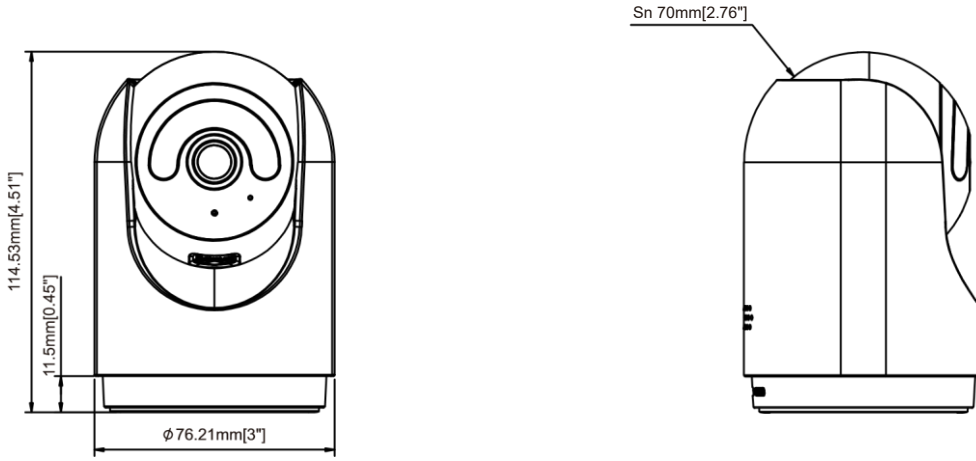

▪ Boyut

▪ Kurulum yöntemi