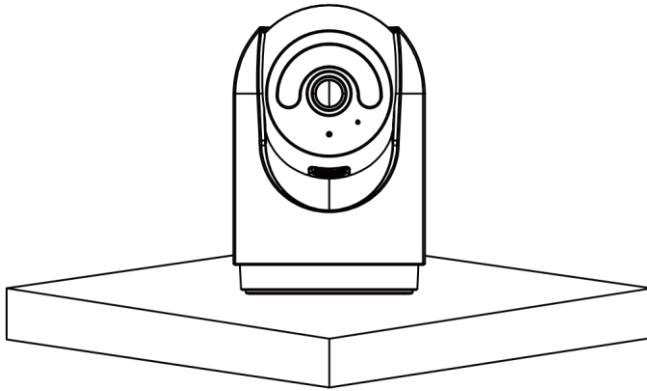

Küp şeklindeki kamerayı masaya yerleştirin.