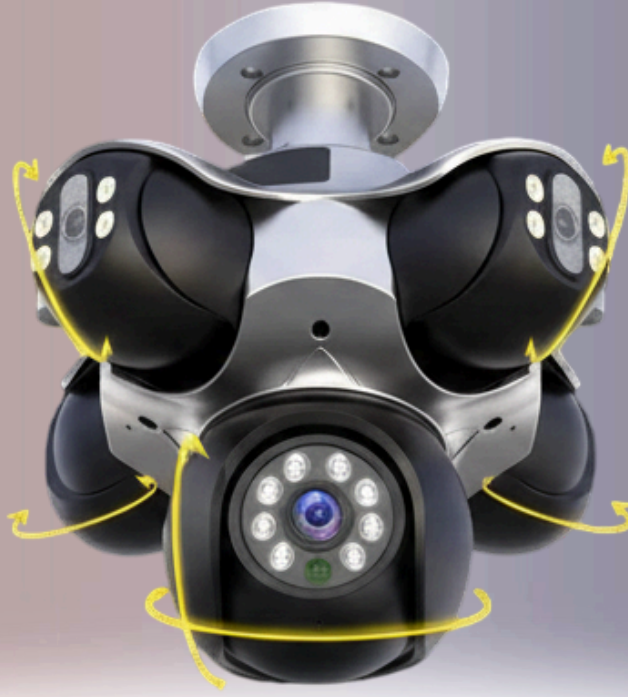

## CN-520W

*4 megapiksel dış mekân akıllı sabit hepsi bir arada güvenlik kamerası*

Kurulu ve kullanımı kolay 2.4G kamera size net görüşü sağlar.

### Ürün Özellikleri

- Beş görüntü tasarımı — 4 geniş açılı lens + 1 telefoto lens
- Akıllı insan algılama
- Akıllı otomatik izleme
- Çift ışık kaynağı: Kızılötesi + beyaz ışık
- Çift yönlü sesli iletişim
- Mobil uygulama görüntüleme
- Çoklu depolama desteği (3x1080p senkron kayıt)
- WiFi bağlantı, Kablolu Bağlantı
- Mobil uygulama desteği ; FFvideo
- 256gb kadar sdcard depolama desteği

# TEKNİK ÖZELLİKLER

Kategori	Özellik	Türkçe Çeviri
Genel	Ürün Adı	4 megapiksel dış mekan akıllı mermi/top hepsi bir arada kamera
	İşlemci	T23N
	Görünüm/Malzeme	3.0 inç küresel, yüksek mukavemetli plastik kabuk
Kamera/Video	Sensör Tipi	1/3 CMOS
	Minimum Aydınlatma	5 Lüks (@F2.0AGC AÇIK), IR ile 2.3 Lüks
	Başın Hareket Açısı	Horizontal 0°-355°, vertical 0°-90°
	Kızılötesi Aydınlatma Mesafesi	15 metre (ortama göre değişir)
	Aydınlatma	Kızılötesi + Beyaz Işık
	Video Sıkıştırma	Akıllı H.264 ultra düşük kod akışı
	Görüntü Çözünürlüğü	1920*1080,2560*1460
Kare Hızı	12 kare/sn (fps)	
Ses	Ses Sıkıştırma	G.711a/k8 (Kod Oranı Adaptif)
	Ses Çalışma Modu	Tek İşlem İki Yönlü
Depolama	Yerel Depolama	Üç yönlü 1080P senkron depolama/geri izleme (Micro SD maks. 256G)
	Bulut Depolama	DengHong Bulut
Ağ/Alarm	Kablosuz Standardı	802.11b/g/n
	İletim Hızı	11b: 11Mbps, 11g: 54Mbps, 11n: 150Mbps
	Kablolu Bağlantı	RJ45 ağ portu (10/100M adaptif)
	Güvenlik	64/128-bit WEP, WPA/WPA2, WPA-PSK/WPA2-PSK
	Akıllı Alarm	İnsansı Algılama / Mobil Takip / Mobil Alarm
	Protokol	Bulut Özel Protokolü
Güç	Güç Kaynağı	DC12V-2A±10%
	Güç Tüketimi	<20W Gece görüşü olmadan
	Çalışma Sıcaklığı/Nem	-10°C~50°C, 10%~90
	Güç Arayüzü	5.5 Yuvarlak başlıklı güç arayüzü
	Sıfırlama	Reset Butonu mevcut