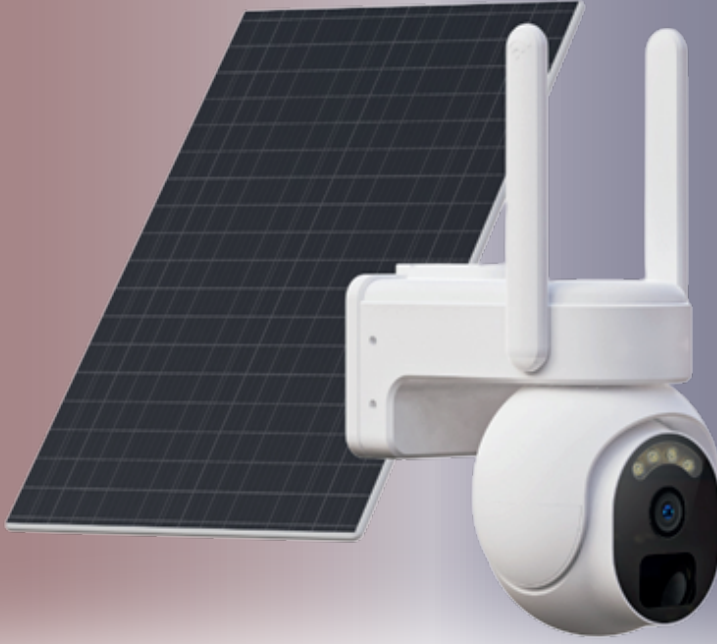

cenova

CN-207B-W

3MP Solar WiFi PTZ Kamera

Kurulu ve kullanımı kolay Wi-Fi kamera size net görüntü sağlar.

Ürün Özellikleri

- Kurulumu ve kullanımı kolay
- Net ve pürüzsüz video tarama; Ağın yeteneklerine tam anlamıyla yer veren akıllı iletim
- Çevrimiçi aygıt yazılımı yükseltmesi ve işlevlerin ve deneyimin eşzamanlı güncellenmesi
- İki yönlü sesli interkom destekler; yankıyı ortadan kaldırır; gürültüyü bastırır
- Android ile uyumlu; IOS akıllı terminali ile desteklenen uzaktan gerçek zamanlı izleme
- Net görüntü kalitesi için 3MP yüksek çözünürlük (2304X1296)
- Kızılötesi lamba ve beyaz ışık kaynağı içeren gece görüşü için aydınlatma (gece görüş mesafesi; 8M)
- Uzun pil ömrüne sahip dahili şarj edilebilir lityum pil, 7800 mah
- 2.4G Wi-Fi destekli (IEEE802.11b/g/n)
- Bulut depolama, Mikro SD kart (128 GB'a kadar) ve cep telefonu video kaydı destekler
- QR kodu akıllı bağlantı ve ağ tahsisi destekler
- İnsan kontur tespiti, aktivite alanı destekler
- IP65 Kolay kurulum: