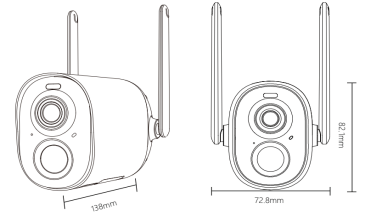

TEKNİK ÖZELLİKLER

CN-V40B

Görüntü Sensör	1/3" CMOS Sensör
Lens	M12, f: 2.97mm, F1.6, 4-megapiksel
Açı	H (yatay) 105°; V (dikey) 58.3°; D (diyagonal) 123.6°
Min. Aydınlatma	0.01 Lux
Ses G/Ç	Çift yönlü sesli interkom (Dahili Mikrofon ve Hoparlör)
Ses Sıkıştırma	AAC
Video Sıkıştırma	H.265/H.264
Yenileme Hızı	15fps / 50Hz,60Hz
Görüntü Çözünürlüğü	2560*1440P 4MP
Gece Görüş Mesafesi	Orta güçlü kızılötesi lamba (850 nm dalga boyunda) ve 7m ışınlamaya sahip beyaz ışık kaynağı
Wi-Fi	2.4G Wi-Fi (IEEE802.11b/g/n), dahili anten
Protokoller	TCP/IP, UDP/IP, DHCP, RTMP, MUDP
IP	Dinamik IP Adresi destekler
Analiz	İnsan kontur tespiti, aktivite bölgesi, araç tespiti, evcil hayvan anlık görüntüsü ve paket kontrolü
Alarm Metodu	Mobil APP ile alarm gönderme, beyaz ışık yanıp sönme ve alarm sesi
Uyandırma	PIR vücut indüksiyon uyandırma ve uzaktan uyandırma
Video Kayıt	Alarm tetiklemeli kayıt ve manuel kayıt
Video Depolama	Bulut depolama, yerel Mikro SD kart ve cep telefonu belleği
LED	Güç/ağ sinyali/işlevsellik durumunu gösteren RGB üç renkli lamba
Kapasite	9000mAh
Batarya Ömrü	8 Ay (günde 20 adet 10s video kaydı yapılması şartıyla)
Şarj Voltajı	DC 5V+/-5%/1.5A
Şarj Süresi	15 saat
Koruma	IP65 toz ve su geçirmez. Yüksek sıcaklıklarda aşırı akım/deşarj/şarj/kısa devre koruması
Beklemede Güç Tüketimi	1.93mW (4V 0.48mA)
Gündüz Çalışma Güç Tüketimi	1.11W (3.87V 288mA)
Gece Çalışma Güç Tüketimi	2.02W (3.73V 542mA)
USB	1 Mikro USB
SD Kart	1 Mikro SD (128GB'a kadar)
Tuşlar	1 yeniden başlatma tuşu ve 1 açma/kapama tuşu
Çalışma Ortamı	-10° ~ 45°C /10% ~ 80%
Depolama Sıcaklığı	-20°C ~ 60° /0% ~ 90%
Boyutlar	138*72.8*82.1mm (Braketsiz)
Standart Garanti	2 Yıl
Sertifikalar	CE, FCC, RoHS, WEEE, MSDS, UN38.3, UL62368