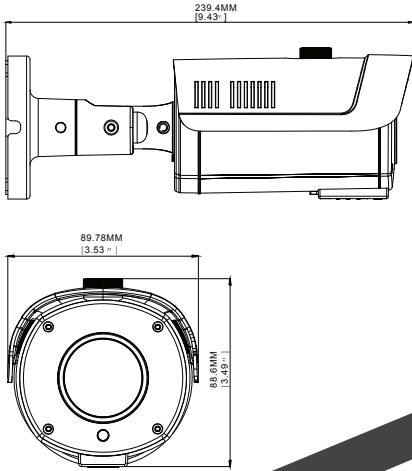

0212 222 71 66

www.cenova.com.tr

DZ-2212B

2 MP MOTORIZED BULLET KAMERA

dayzip

daha fazla gün sıkıştır

Genel Bilgi

- 1/2.7" 2MP CMOS Sensör
- Max Çözünürlük 1920 x 1080
2.8-12mm motorize lens
- 30 SMD Led, 40m Mesafesi
- P2P, Onvif, Bulut, SD Kart
- IP67, Alarm G/Ç, Ses G/Ç
- DC 12V / POE

Boyutlar

KAMERA

KAYIT

GÖRÜNTÜ

AĞ & BAĞLANTILAR

GENEL

Teknik Özellikler

Çözünürlük	2MP 1920(H)×1080(V)
Görüntü Sensörü	1/2.7" Progressive CMOS Starlight
Min. Aydınlatma	Renkli 0.05lux @ F1.2(AGC ON) ; S/B 0 lux @ IR ON
Deklanşör	1/5 ~ 1/20000s
Yavaş Deklanşör	Destekler
Lens	2.8-12mm motorize H.FOV: 114 - 33°
Gündüz&Gece	Otomatik IR cut filtreleme
DNR	3D DNR
WDR	120 WDR
Video Sıkıştırma	H.265/H.264
Video Bit Rate	8Kbps ~ 8Mbps
3'lü Akış	Destekler
Kare Hızı	Ana Akış (1-25fps) 1920x1080, 1280x960, 1280x720 Alt Akış 640x480, 320x240
Görüntü Ayarları	Çevirme, Doygunluk, Parlaklık, Keskinlik, Ton, Netlik Ayarlanabilir, Döndürme, Koridor Modu
BLC	Destekler
Maskeleyme	Yok
Gizlilik Maskesi	Destekler
Video Analiz	Yok
Protokoller	TCP/IP, HTTP, DHCP, DNS, DDNS, RTP/RTSP, PPPoE, SMTP, NTP, UPnP, SNMP, HTTPS, FTP
Sistem Uyumluluğu	ONVIF (Profile S, Profile G)
İletişim Arayüzü	RJ45 10M / 100M Ethernet Arayüz x1
Led	30 adet (SMD)
IR Mesafesi	40m
SD Depolama	Var (Maks. 128GB'a kadar)
Alarm Tetikleme	1 Giriş / 1 Çıkış
Ses	1 Giriş / 1 Çıkış (RCA)
Video Çıkış	Yok
Reset Butonu	Var
PoE	Var
WaterProof	IP66
Güç Kaynağı	DC 12V/POE
Güç Tüketimi	≤ 9W
Boyutlar	Ø84 X 240mm
Ağırlık	805gr
Çalışma Sıcaklığı	-30~+60°C
Depolama Sıcaklığı	-30~+55°C