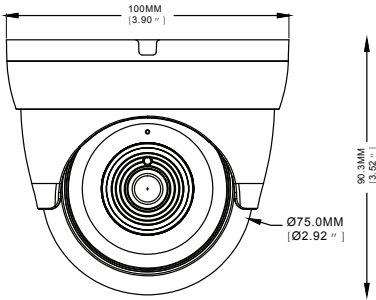

0212 222 71 66

www.cenova.com.tr

DZ-2538

2MP AHD DOME KAMERA

dayzip

daha fazla gün sıkıştır

Genel Bilgi

- 1/2.8" Progressive CMOS Starlight
- Max Çözünürlük 2MP 1920x1080
- 3.6mm Sabit Lens
- WDR, 2D/3D DNR,
- AHD,CVI,TVI, CVBS

Boyutlar

K
A
M
E
R
A

M
E
N
Ü

A
R
A
Y
Ü
Z

G
E
N
E
L

Teknik Özellikler

Görüntü Sensörü	1/2.8" Progressive CMOS Starlight
Görüntü Formatı	PAL/NTSC
Kare Hızı	AHD/TVI/CVI: PAL@25fps NTSC@30fps CVBS: 960H
Çözünürlük	2MP 1920x1080
Aydınlatma	0.01lux@F1.0(AGC ON),0Lux with IR ON
Denklaşör	1/15 s to 1/50,000 s
Lens	3.6mm Sabit Lens
Yatay Görüş Alanı	H:87.5° / V:44.4° / D:104.9°
Min. Nesne Mesafesi	0.2m
Elek. Denklaşör Hızı	Oto.
Senkronizasyon	Dahili senkronizasyon
Dwdr	Destekler
AGC	Destekler
Gündüz/Gece Modu	EXT / Otomatik / Renkli / BW (Siyah Beyaz)
Beyaz Dengesi	Otomatik/Manuel
BLC	Var
S / N Oranı	-
OSD	Destekler
Video Çıkış	1-Kanal BNC Video Çıkışı
İletişim	TVI/AHD/CVI/CVBS
IP Derecelendirme	IP66
Güç Kaynağı	DC12V
Güç Tüketimi	IR Açık : 3.5W, IR Kapalı : 0.6W
Aynalama	Destekler
IR Mesafesi	20m'e kadar
Led	18pcs(SMD)
Boyutlar	Ø100 x 90.3MM
Ağırlık	250g
Çalışma Sıcaklığı	-30~+55°C
Depolama Sıcaklığı	-30~+90°C %