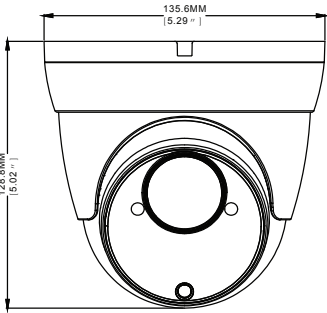

Boyutlar

KAMERA

KAYIT

GÖRÜNTÜ

AĞ & BAĞLANTILAR

GENEL

Teknik Özellikler

Çözünürlük	2MP 1920(H)×1080(V)
Görüntü Sensörü	1/2.7" Progressive CMOS Starlight
Min. Aydınlatma	Renkli 0.05lux @ F1.2(AGC ON) ; S/B 0 lux @ IR ON
Deklanşör	1/5 ~ 1/20000s
Yavaş Deklanşör	Destekler
Lens	2.8-12mm motorize H.FOV: 114 - 33°
Gündüz&Gece	Otomatik IR cut filtreleme
DNR	3D DNR
WDR	Dijital WDR
Video Sıkıştırma	H.265/H.264
Video Bit Rate	8Kbps ~ 8Mbps
3'lü Akış	Destekler
Kare Hızı	Ana Akış (1-25fps) 1920x1080, 1280x960, 1280x720 Alt Akış 640x480, 320x240
Görüntü Ayarları	Çevirme, Doygunluk, Parlaklık, Keskinlik, Ton, Netlik Ayarlanabilir, Döndürme, Koridor Modu
BLC	Destekler
Maskeleyme	Yok
Gizlilik Maskesi	Destekler
Video Analiz	Yok
Protokoller	TCP/IP, HTTP, DHCP, DNS, DDNS, RTP/RTSP, PPPoE, SMTP, NTP, UPnP, SNMP, HTTPS, FTP
Sistem Uyumluluğu	ONVIF (Profile S, Profile G)
İletişim Arayüzü	RJ45 10M / 100M Ethernet Arayüz x1
Led	40 adet (SMD)
IR Mesafesi	40m
SD Depolama	Var (Maks. 128GB'a kadar)
Alarm Tetikleme	1 Giriş / 1 Çıkış
Ses	1 Giriş / 1 Çıkış (RCA)
Video Çıkış	Yok
Reset Butonu	Var
PoE	Var
WaterProof	IP66
Güç Kaynağı	DC 12V/POE
Güç Tüketimi	≤ 9W
Boyutlar	Ø136 X 127mm
Ağırlık	650gr
Çalışma Sıcaklığı	-30~+60°C
Depolama Sıcaklığı	-30~+55°C