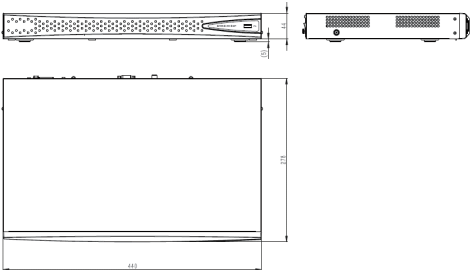

BOYUTLAR

TEKNİK ÖZELLİKLER

Video/Ses Giriş	
IP Video Giriş	8-knl
Ses Giriş	1-knl, AUX3.5mm
Ağ	
Bant Genişliği Giriş	80Mbps
Bant Genişliği Çıkış	80Mbps
Uzak Bağlantı	32-knl
İnternet Protokolü	TCP/UDP/HTTP/MULTICAST/UPnP/DHCP/PPPoE/DDNS/NFS/FTP/NTP/HTTP/RTSP/SMP/SADP/SNMP
Video/Ses Çıkış	
HDMI Çıkış	1-knl Çözünürlük: 1920*1080P/60Hz, 1920*1080P/50Hz, 1280*800/60Hz, 1440*900/60Hz, 1366*768/60Hz, 1280*720/60Hz, 1280*720/50Hz, 1024*768/60Hz, 800*600/60Hz
VGA Çıkış	1-knl Çözünürlük: 1920*1080P/60Hz, 1920*1080P/50Hz, 1280*800/60Hz, 1440*900/60Hz, 1366*768/60Hz, 1280*720/60Hz, 1280*720/50Hz, 1024*768/60Hz, 800*600/60Hz
Frame Hızı	Ana Akış 25fps(P)/30fps(N) Alt Akış 25fps(P)/30fps(N)
I-Frame Kayıt	Var
Kayıt Çözünürlüğü	6MP/5MP/3MP/1080P/UJXGA/720P/VGA/4CIF/DCIF/2CIF/CIF/QCIF
Ses Çıkış	1-knl, RCA (Linear, 1kΩ)
İzleme	6-knl 1080P/8-knl 720P/8-knl 4CIF
Şifre Çözme	
Canlı Görüntü/İzleme	6MP/5MP/3MP/1080P /UJXGA /720P /VGA /4CIF /DCIF /2CIF /CIF /QCIF
Kapasite	6-knl 1080P/8-knl 720P/8-knl 4CIF
Ekran Bölme	1/4/9
E-Zoom	Var
Hard Disk	
SATA	2 SATA için 2 HDD
Kapasite	Her HDD için 6TB'a kadar
NTFS Dosya Sistemi	Var
HDD Yönetimi	Grup ve Kota
Bağlantılar	
Network	1 RJ-45 100/1000
USB Giriş	1 x USB2.0, 1 x USB3.0
Alarm Giriş	Yok
Alarm Çıkış	1-knl
POE	
Bağlantı	8 Independent 100 Mbps PoE Network Interfaces
Maks. Enerji	120W, Her Port için Maks. 30W
Desteklenen Standart	AF ve AT
Gelişmiş	
IPC Yönetimi	IPC Merkezi Yönetim
Tak&Çalıştır	Var, Sadece Tiandy Kameralar için
Koridor Modu	Var, 169 ile 916, Sadece Tiandy Kameralar için
Video Analiz(VCA)	8-knl Tiandy Kamera IVA (Tripwire ve Çevre)
Akıllı Arama	Hedef IVA Videolarını Hızlıca Arayın, Sadece Tiandy Kameralar için
Akıllı Kayıt	Manuel/Zamanlama/Hareket Algılama/Alarm/Yedekleme/İzin/I-Frame Depolama
Onvif	Onvif(Profile S)
Genel	
Diller	English, Spanish, Korean, Italian,Türkçe ,Thai, Russian, Simple Chinese, Traditional Chinese(Hebrew, Polish optional)
Güç Kaynağı	100 ~ 240V AC, 50 ~ 60 Hz
HDD ve POE Olmadan Güç Tüketimi	≤ 25W
Çalışma Sıcaklığı	-10 °C ~ +55 °C (+14 °F ~ + 131 °F)
Çalışma Nemi	10 % ~ 90 %
Chassis	1U
Boyutlar	440mmx280mmx45mm
Ağırlık	3KG (HDD olmadan), 3.5KG (Kutu ile)