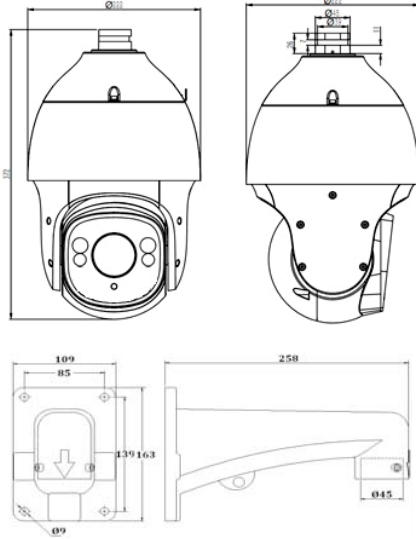

Boyutlar

Kamera	
Görüntü Sensör	1/2.8" Sony Exmor Scan CMOS
Çözünürlük	2048(H)x1536(V)
Sinyal Sistemi	PAL/NTSC
Min. Aydınlatma	Renkli: 0.01Lux @(F1.6, 50 IRE, ICR off) Siyah/Beyaz: 0.02Lux @(F1.6, 50 IRE, ICR on) 0 lux IR ile
Beyaz Dengesi	Otomatik/ ATW/ Manuel
AGC	Otomatik/Manuel
S/N Oranı	> 55dB
BLC	Var
HLC	Var
Akıllı Defog	Var
WDR	100dB
DNR	3D DNR
Pozlama Modu	Otomatik/ Manuel
Shutter Zamanı	1/1sn ~ 1/100000sn
Gece&Gündüz	Otomatik IR Cut Filtre ile
Dijital Zoom	16x
Özel Maske	24 Programlanabilir Dinamik Gizlilik Maskesi; İsteğe Bağlı Birden Fazla Renk
Oto. Fokus	Otomatik/Yarı Otomatik/Manuel
OSD	16x16,32x32,24x24,48x48,64x64 Boyut / Zaman/Tarih/Hafta/5 Bölgede Karakter Süperpozisyonu PTZ Açısı Süperpozisyonu
Lens	
Odak Uzaklığı	4-152mm, 33x
Zoom Hızı	Approx.5s(Geniş Optik-Tele)
Görüş Açısı	60.8°(w)~2.08°(t)
Min.Çalışma Mesafesi	1-1.5m(Geniş-Tele)
Diyafram Aralığı	F1.6-F4.8
Pan & Tilt	
Pan Mesafesi	360° Sonsuz
Pan Hızı	Pan Manuel Hızı: 0.1° -180°/s Pan Preset Hızı: 400°/s
Önceden Ayarlama	±0.2°
Tilt Mesafesi	-16°-90° (Oto. Flip)
Tilt Hızı	Tilt Manual Hızı: 0.1°-120°/s Tilt Preset Hızı: 180°/s
Orantılı Zoom	Rotasyon Hızı Zoom Katsayılarına Göre Otomatik Olarak Ayarlanabilir
3D Pozisyonu	Var
Ön Ayar Sayısı	500
Tarama	8
Gezinti	8.Cruise başına 32 Presents kadar
Şablon	8.Her biri 600s bellek veya 300 siparişle
Güç Kaybı Koruma	Var
Bekleme Modu	Mevcut/Gezinti/Şablon/Tarama
PTZ Pozisyon Göstergesi	Var
Resim Dondurma	Var
RS-485 Protokolleri	PTZ_PELCO_D , PTZ_PELCO_P , PTZ_TC615_P , DOME_PELCO_D , DOME_PELCO_P , DOME_PLUS
Kızılötesi	
IR Işınlama Mesafesi	150m
IR Işınlama Açısı	Ayarlanabilir Zoom
Bağlantılar	
Ses Giriş	1-1kl Mik. Giriş(Kablo Bağlantısı) / Kablo Giriş 2-2.4V[p-p]; Direnç Çıkışı 1KΩ, ±10%
Ses Çıkış	1-1kl Hat Seviyesi, Direnç: 600Ω
Network	1-1kl RJ45 10M 100M
Alarm Giriş	1-1kl
Alarm Çıkış	1-1kl
Dahili Depolama	MikroSD Kart Yuvası 128GB'a kadar
BNC Çıkış & RS485	Yok
USB Giriş	Yok
Ağ	
İnternet	10Base-T/100Base-TX RJ45 Konnektör
Maks. Çözünürlük	2048x1536
Ana Akış	2048x1536@25/30fps 1920x1080@25/30fps;1920x1080@50/60fps;1280x960@25/30fps;1280x960@50/60fps; 1280x720@25/30fps;1280x720@50/60fps ; 640x480@25/30fps;640x480@50/60fps 704x576@25/30fps;704x576@50/60fps ; 704x480@25/30fps;704x480@50/60fps
Alt Akış	704x576@25/30fps;704x480@25/30fps; 704x288@25/30fps;704x240@25/30fps; 352x240@25/30fps;352x288@25/30fps;
3.Akış	1280x720@25/30fps;640x480@25/30fps;704x576@25/30fps; 704x480@25/30fps;704x576@25/30fps;704x480@25/30fps; 704x288@25/30fps;704x240@25/30fps;352x240@25/30fps;
Görüntü Sıkıştırma	H.265/MJPEG/H.264 Encoding with Baseline/Main/High Profile
ROI Kodlama	Hem Ana Hem Alt Akış için 7 Dinamik Alan
Ses Sıkıştırma	G711A/G711U/ADPCM/AAC
Protokoller	IPV4/IPV6/ HTTP/ HTTPS/ 802.1x/ Qos/ FTP/ SMTP/ UPnP/ SNMP/ DNS/ DDNS/ NTP/ RTSP/ RTP/ TCP/ UDP/ IGMP/ ICMP/ DHCP/ PPPoE
Uzak Bağlantı	10 kullanıcı aynı anda
Kullanıcı İzinleri	32 kullanıcıya kadar, 4 Seviye Kullanıcı: Kimlik Doğrulama (ID ve PW),
Güvenlik Önlemleri	Host Kimlik Doğrulama (MAC Adresi) IP Adresi Filtreleme
Web Tarayıcı	IE8,IE9,IE10,IE11,Chrome30,Firefox24
Sistem Uyumluluğu	ONVIF (Profile S), SDK, CGI
Gelişmiş	
Video Analiz(IVA)	Tripwire, Çevre, Kişi Sayma, Oyalanma/Kalabalık/Park, Nesne Bulma/ Nesne Kaybı/Hareket Algılama
Akıllı Alarm	Kapak Alarmı, Port Alarm, Ağ Devreışı Alarmı, IP Çakışması, MAC Çakışması
Genel	
Diller	English, Spanish, Korean, Italian,Türkçe,Thai, Russian, Traditional Chinese.
Çalışma Ortamı	-40°C-70°C, 0 ~ 95% RHG
Güç Kaynağı	DC12V, POE+
Güç Tüketimi	12.05W(IR Kapalı)21.18W(IR Açık)
Kaçak Akım Koruma	TVS 6000V, Yıldırım/Kaçak Akım Koruma 4000V
Waterproof	IP66
Wiper	Yok
IR LED	4pcs
Boyutlar	372mmx222mmx222mm
Ağırlık	5KG (Sadece IP PTZ), 8.45KG (Kutu ile)