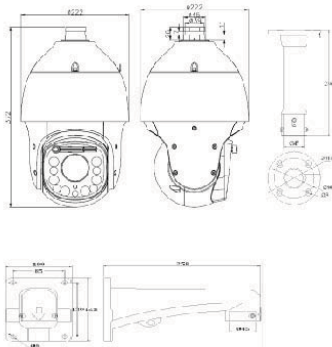

Boyutlar

Kamera	
Görüntü Sensör	1/1.8" CMOS
Çözünürlük	1920(H)x1080(V)
Sinyal Sistemi	PAL/NTSC
Min. Aydınlatma	Renkli: 0.0008 Lux @(F1.6,AGC ON) Siyah/Beyaz:0.0002Lux @(F1.6,AGC ON)
Beyaz Dengesi	Otomatik/ ATW/ Manuel
AGC	Otomatik/ Manuel
S/N Oranı	≥ 55dB
BLC	Var
HLC	Var
Akıllı Defog	Var
WDR	140dB
DNR	3D DNR
Pozlama Modu	Otomatik/ Manuel/ İlik Iris / İlik Shutter
Shutter Zamanı	1/1sn-1/100000sn
Gece&Gündüz	Dual-ICR
Dijital Zoom	16x
Özel Maske	24 Dinamik Gizlilik Maskesi, İsteğe Bağlı Birden Çok Renk
Oto. Fokus	Otomatik/ Yarı Otomatik/ Manuel
OSD	16x16.32x32,24x24.48x48.64x64,96x96 Boyut
Lens	
Odak Uzaklığı	4.9-216mm, 44x
Zoom Hızı	Approx.5s(Optik Geniş-Tele)
Görüş Açısı	60°(w)~2°(t)
Min.Çalışma Mesafesi	1-1.5m(Geniş-Tele)
Diyafram Aralığı	F1.5 ~ F4.8
Pan & Tilt	
Pan Mesafesi	360°sonsuz
Pan Hızı	Pan Manuel Hiz: 0.1° -400°/s Pan Preset Hiz: 240°/s stepless
Önceden Ayarlama	±0.2°
Tilt Mesafesi	-16°-90° (Auto Flip)
Tilt Hızı	Tilt Manuel Hiz: 0.1°-400°/s Tilt Preset Hiz: 240°/s
Orantılı Zoom	Rotasyon Hızı Zoom Katsaylarına Göre Otomatik Olarak Ayarlanabiliyor
3D Pozisyon	Var
Ön Ayar Sayısı	500
Tarama	8
Gezinti	8, Cruise başına 32 Presents kadar
Şablon	8, Her biri 600s bellek veya 300 Siparişle
Güç Kaybı Kurtarma	Var
Bekleme Modu	Mevcut/ Gezinti/ Şablon/ Tarama
PTZ Pozisyon Göstergesi	Var
Resim Dondurma	Var
RS-485 Protokolleri	PTZ_PELCO_D, PTZ_PELCO_P, PTZ_TC615_P, DOME_PELCO_D,
Kızılötesi	
IR Işınlama Mesafesi	400m
IR Işınlama Açısı	Ayarlanabilir zoom
Bağlantılar	
Ses Giriş	1-knl Mik Giriş (Kablo Bağlantısı)
Ses Çıkış	1-knl, Hat Seviyesi, Direnç: 600Ω, Dahili hoparlör isteğe bağlı
Network	1-knl RJ45 10M/ 100M
Alarm Giriş	8-knl
Alarm Çıkış	2-knl
Dahili Depolama	MikroSD Kart Yuvası 128GB'a kadar
BNC	1.0Vp-p / 75Ω, NTSC (or PAL) Composite
RS-485	1-knl
USB Giriş	Yok
Ağ	
İnternet	10Base -T/100Base-TX RJ45 Konnektör
Maks. Çözünürlük	1920x1080
Ana Akış	1920x1080@25/30fps;1920x1080@50/60fps;1280x960@25/30fps;1280x960@50/60fps;
Alt Akış	704x576@25/30fps;704x480@25/30fps; 704x288@25/30fps;704x240@25/30fps;
3.Akış	1280x720@25/30fps;640x480@25/30fps;704x576@25/30fps; 704x480@25/30fps;704x576@25/30fps;704x480@25/30fps;
Görüntü Sıkıştırma	H.265/H.264, Temel/Ana/Yüksek Profil
ROI Kodlama	Hem Ana Hem Alt Akış için 8 Dinamik Alan
Ses Sıkıştırma	G711A/G711U/ADPCM/AAC
Protokoller	IPV4/IPV6/ HTTP/ HTTPS/ 802.1x/ Qos/ FTP/ SMTP/ UPnP/ SNMP/ DNS/ DDNS/
Uzak Bağlantı	10 kullanıcı aynı anda
Kullanıcı İzinleri	32 kullanıcıya kadar, 4 Seviye Kullanıcı Kimlik Doğrulama(ID ve PW), Host Kimlik Doğrulama (MAC Address) IP Adresi Filtreleme
Güvenlik Önlemleri	
Web Tarayıcı	IE8, IE9, IE10, IE11, Firefox24
Sistem Uyumluluğu	ONVIF (Profile S), SDK
Gelişmiş	
Autotracking Early	Alarm tetiklemeyi ve hoparlör uyarısını etkinleştirin hedefi takip etmeye devam edin
Video Analiz(IVA)	Tripwire/Çift Tripwire/Çevre/Nesne Bulma/Nesne
Akıllı İzleme	By Manual/ Panorama/Tripwire/ Çevre/Erken Uyarı Tetikleme
Akıllı Alarm	Sert Sesli Alarm, Hareket Algılama, Maske Alarm, Port Alarm, Ağı Devre Dışı Bırakma
Genel	
Diller	English, Spanish,Korean,Italian, Türkçe,Thai,Russian,Traditional Chinese,Simplified
Çalışma Ortamı	-40°C-70°C, 0~95% RHG
Güç Kaynağı	AC24V 3A
Güç Tüketimi	18.55W(IR Kapalı)/ 35.5W(IR Açık)
Kaçak Akım Koruma	TVS 6000V, Yıldırım/Kaçak Akım Koruma 4000V
Waterproof	IP67
Silici	Var
Boyutlar	372mmx222mmx222mm
Ağırlık	5.45KG (Sadece IP PTZ), 8.15KG (Kutu ile)