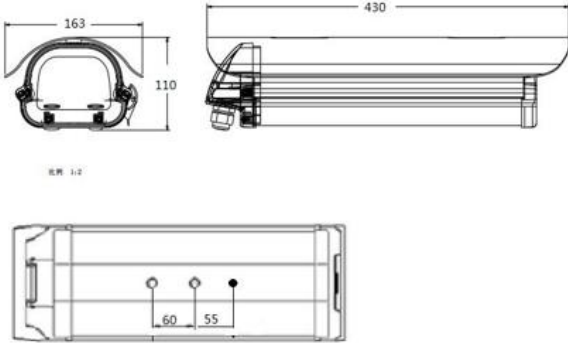

Boyutlar

Kamera	
Görüntü Sensörü	1/2.8" CMOS
İşlemci	ARM7 Architecture
İşletim Sistemi	Embedded Linux
Sinyal Sistemi	PAL/NTSC
Min. Aydınlatma	Renkli: 0.002Lux @(F1.6, 50 IRE, ICR OFF) Siyah/Beyaz: 0.001 Lux @(F1.6, 50 IRE, ICR ON)
Shutter Zamanı	1/1sn ~ 1/100000sn
Odak Uzaklığı	4.7mm ~ 94mm
Optik Zoom	20X
Diyafram Mesafesi	F1.5-F3.0
Zoom Hızı	<4sn (Optik, Geniş Açık-overlook)
Görüş Açısı	Yatay: 55.8°(w)~3.2°(t)
Gece&Gündüz	Dual ICR
WDR	140 dB
DNR	3D
Fokus	Oto.
S/N	>60dB
Sıkıştırma Standardı	
Video Sıkıştırma	S+265/H.265/S+264/H.264/H.264MH.264B/MJPEG
Video Bit Hızı	32K~16000Kbps
Ses Sıkıştırma	G.711A, G.711U, AAC, ADPCM
Ses Bit Hızı	G711 8KHz, 64kbps ADPCM 8KHz, 32kbps AAC 48KHz, 96-320kbps
Görüntü	
Maks. Çözünürlük	1920x1080
Frame Hızı	50Hz: 25fps (1920 × 1080), 25fps (1280 × 960), 60Hz: 30fps (1920 × 1080), 30fps (1280 × 960),
Akış	Ana Akış:1080P(1920*1080) Alt Akış:D1(704*576) 3.Akış:CIF(352*288)
Görüntü Ayarı	Parlaklık, Doygunluk,Kontrast, Flip Modu
HLC	Var
Koridor Modu	Var, 720P ve yukarısı için
ROI	8 Bölge
Özel Maske	24 Bölge
Resim Kaplama	200 × 200, BMP 24bit, ayarlanabilir bölge
OSD	Size:16×16, 32×32, 24×24, 48×48, 64×64, 96×96 Harf, Hafta, Tarih, Saat, Toplam 5 Bölge
Ağ	
Tarayıcı	IE8,IE9,IE10,IE11,Firefox3.5+
Ağ Depolama	NAS
NTP	Var
ANR	NVR bağlantısı kesildiğinde SD karta video kaydetme ve video yükleme, Bağlantı yeniden başladığında NVR (Sadece Tiandy ANR NVR)
Video Analiz	Tripwire/Double Tripwire/Çevre/Nesne Bulma Nesne Kaybı/Koşma/Oyalanma/Park/Kalabalık Ses Anormal Algılama/Video Anormal Algılama
Alarm Tetikleme	Hareket Algılama/IP Çakışması/MAC Çakışması/Port Alarm/Maske Alarm
Protokoller	IPv4/IPv6/HTTP/802.1x/FTP/SMTP/UPnP/SNMP DNS/DDNS/NTP/RTSP/TCP/UDP/DHCP/PPPoE
Kullanıcı İzinleri	4 Seviye/32 Kullanıcı
Uzak Bağlantı	5 kullanıcı aynı anda
Sistem Uyumluluğu	ONVIF (Profile S), SDK, CGI
Bağlantılar	
Ses Giriş	1-knl
Ses Çıkış	1-knl
Network	1-knl RJ45 10M/ 100M
Alarm Giriş	3-knl
Alarm Çıkış	2-knl
Video Çıkış	1-knl,1Vp-p Composite Output (75Ω/BNC)
Dahili Depolama	Yok
RS-485	Var
Mikro SDHC	Var
Genel	
Diller	English,Spanish,Korean,Italian,Türkçe,Thai,Russian Polish,French,Traditional Chinese,Simplified Chinese
Çalışma Ortamı	-40°C~70°C, 0~95% RHG
Güç Kaynağı	AC24V±15%
Güç Tüketimi	Maks. 25W(IR: 29W)
Kaçak Akım Koruma	TVS 6000V, Yıldırım/Kaçak Akım Koruma 4000V
Waterproof	IP66
IR Mesafesi	100m
IR LED	4pcs Array IR LED
LED Beyaz Işık	2pcs (30m) mesafe
Boyutlar	430mm×163mm×110mm
Ağırlık	3.2kg (Sadece IP Kamera); 3.6kg (Kutu ile)
S+265:	Tiandy enhanced H.265 codec
ANR:	NVR bağlantısı kesildiğinde SD karta video kaydetme ve yükleme