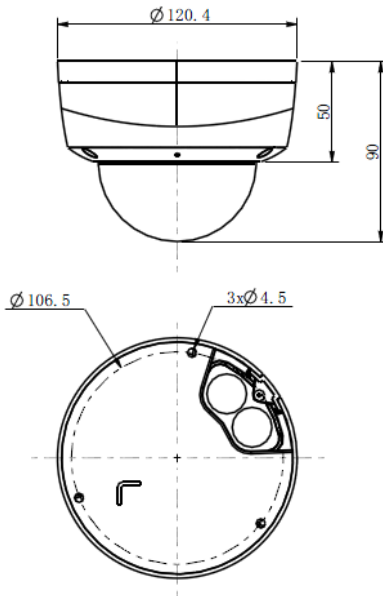

## Boyutlar

<b>Kamera</b>	
<b>Görüntü Sensörü</b>	1/2.8" CMOS
<b>İşlemci</b>	ARM9 Architecture
<b>İşletim Sistemi</b>	Embedded Linux
<b>Sinyal Sistemi</b>	PAL/NTSC
<b>Min. Aydınlatma</b>	Renkli: 0.002Lux(F1.2,AGC ON) Siyah/Beyaz:0.001Lux(F1.2,AGC ON); 0Lux with IR
<b>Shutter Zamanı</b>	1sn ~1/100000sn
<b>Lens</b>	2.8mm, Görüş Açısı: 95.2°
<b>Lens Ölçüsü</b>	φ12
<b>Oto. Iris</b>	Yok
<b>Gece&amp;Gündüz</b>	Çift Otomatik IR Cut Filtre ile
<b>WDR</b>	140 dB
<b>DNR</b>	3D DNR
<b>Sıkıştırma Standardı</b>	
<b>Video Sıkıştırma</b>	H.265/H.264 HP/MP/BP/M-JPEG
<b>Kodlama Türü</b>	High Profile/Main Profile/Base Line Profile
<b>Video Bit Hızı</b>	32Kbps~16Mbps
<b>Ses Sıkıştırma</b>	G.711A/G.711U/ADPCM
<b>Ses Bit Hızı</b>	G711 8KHz, 64kbps
<b>Görüntü</b>	
<b>Maks. Çözünürlük</b>	1920x1080
<b>Frame Hızı</b>	50Hz: 25fps (1920x1080), 25fps (1280 x 720) 60Hz: 30fps (1920x1080), 30fps (1280 x 720)
<b>Akış</b>	Ana Akış:1080P(1920x1080) Alt Akış:D1(704x576) 3. Akış:CIF(352x288)
<b>Görüntü Ayarı</b>	Parlaklık, Doygunluk, Kontrast, Flip Modu
<b>HLC</b>	Var
<b>Akıllı Defog</b>	Var
<b>Koridor Modu</b>	Var, 720P ve üzeri için
<b>EIS</b>	Var
<b>ROI</b>	4 Bölge
<b>Özel Maske</b>	4 Bölge
<b>Resim Kaplama</b>	200 x 200, BMP 24bit, ayarlanabilir bölge
<b>OSD</b>	16x16, 32x32, 24x24, 48x48, 64x64, 96x96 Boyut, Harf, Hafta ve Zaman
<b>Ağ</b>	
<b>Tarayıcı</b>	IE, Chrome, Firefox, Safari, Plug-in Ücretsiz
<b>Ağ Depolama</b>	FTP
<b>NTP</b>	Var
<b>ANR</b>	Var, NVR bağlantısı kesildiğinde SD karta otomatik video kaydetme ve NVR'ye video yükleme
<b>Video Analiz</b>	Tripwire/Double Tripwire/Perimeter/Object Abandon/Object
<b>Alarm Tetikleme</b>	Hareket Algılama/IP Çakışması/MAC Çakışması/Port Alarm/Maske Alarm
<b>Protokoller</b>	IPV4/IPV6/HTTP/802.1x/FTP/SMTP/UPnP/SNMP/DNS/DDNS/NTP/RTSP/TCP/UD
<b>Kullanıcı İzinleri</b>	4 Seviye/8 Kullanıcı
<b>Uzak Bağlantı</b>	5 kullanıcı aynı anda
<b>Sistem Uyumluluğu</b>	ONVIF (Profile S), SDK
<b>Bağlantılar</b>	
<b>Ses Giriş</b>	1-knl, Mik. giriş
<b>Ses Çıkış</b>	Yok
<b>Network</b>	1-knl RJ45 10M / 100M
<b>Alarm Giriş</b>	Yok
<b>Alarm Çıkış</b>	Yok
<b>Video Çıkış</b>	Yok
<b>Dahili Depolama</b>	MikroSD Kart Yuvası 128GB'a kadar
<b>Reset</b>	Var
<b>Genel</b>	
<b>Diller</b>	English, Spanish, Korean, Italian, Türkçe, Thai, Russian, Traditional Chinese, Simplified
<b>Çalışma Ortamı</b>	-35°C ~ 60°C (IR OFF) / -35°C ~ 40°C (IR ON), 0~95% RHG
<b>Güç Kaynağı</b>	DC 12 V ± 10%, PoE (802.3af)
<b>Güç Tüketimi</b>	Maks. 5W (IR Kapalı) (ICR 10W) Maks. 7W (IR Açık)
<b>Kaçak Akım Koruma</b>	TVS 6000V, Yıldırım/Kaçak Akım Koruma: (Enerji 2000V, RJ45 1000V)
<b>Waterproof</b>	IP67, IK10
<b>IR Mesafesi</b>	20m
<b>IR LED</b>	8pcs Array
<b>Boyutlar</b>	120mmx120mmx90mm
<b>Ağırlık</b>	0.7KG (Sadece IP Kamera); 0.9KG (Kutu ile)