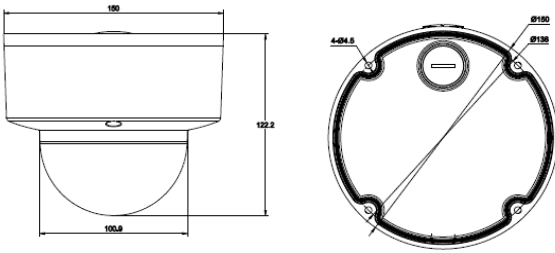

Boyutlar

Kamera	
Görüntü Sensörü	1/2.8" CMOS Progressive
İşlemci	ARM9 Architecture
İşletim Sistemi	Embedded Linux
Sinyal Sistemi	PAL/NTSC
Min. Aydınlatma	Renkli: 0.002Lux(F1.2,AGC ON) Siyah/Beyaz: 0.001Lux(F1.2,AGC ON);0 Lux IR ile
Shutter Time	1sn ~ 1/100,000sn
Lens	Motorize 2.8-12mm, Angle of View: 92° ~38.6°
Lens Ölçüsü	φ14
Oto.	DC Drive
Ayarlama Aralığı	Pan:0° - 355°, Tilt: 0° - 75°, Rotation: 0° - 355°
Gece&Gündüz	Otomatik Çift IR Cut Filtre ile
WDR	140 dB
DNR	3D
Fokus	Oto.
S/N Oranı	>60dB
Sıkıştırma Standardı	
Video Sıkıştırma	S+265/H.265/S+264/H.264H/H.264MH.264B/MJPEG
Video Bit Hızı	32Kbps~16Mbps
Ses Sıkıştırma	G.711A/G.711U/ADPCM/AAC
Ses Bit Hızı	G711 8KHz, 64kbps ADPCM 8KHz, 32kbps AAC 48KHz, 96-320kbps
Görüntü	
Maks. Çözünürlük	1920x1080
Frame Hızı	50Hz 25fps (1920 × 1080), 25fps (1280 × 960), 60Hz 30fps (1920 × 1080), 30fps (1280 × 960), Ana Akış: 1080P(1920*1080)
Akış	Alt Akış: D1(704*576) 3. Akış: 720P(1280*720)
Görüntü Ayarı	Parlaklık, Doygunluk, Kontrast, Flip Modu
HLC	Var
Akıllı Defog	Var
Koridor Modu	Var, 720P ve üzeri için
EIS	Var
ROI	4 Bölge
Özel Maske	4 Bölge
Görüntü Kaplama	200 × 200, BMP 24bit ayarlanabilir bölge
OSD	Boyut:16×16, 32×32, 24×24, 48×48, 64×64, 96×96 Boyut,harf,hafta,tarih,saat gibi 5 bölge
Ağ	
Tarayıcı	IE8/Firefox24 or above
Ağ Depolama	FTP
NTP	Var
ANR	Var
Video Analiz	Tripwire/Double Tripwire/Çevre/Nesne Bulma Nesne Kaybı/Koşma/Oyalanma/Park/Kalabalık Ses Anormal Algılama/Video Anormal Algılama
Alarm Tetikleme	Hareket Algılama/IP Çakışması/MAC Çakışması/Port Alarm/Maske Alarm
Protokoller	IPv4/IPv6/HTTP/802.1x/FTP/SMTP/UPnP/SNMP DNS/DDNS/NTP/RTSP/TCP/UDP/DHCP/PPPoE/RTP/Multicast
Kullanıcı İzinleri	4 Seviye/8 Kullanıcı
Uzak Bağlantı	5 kullanıcı aynı anda
Sistem Uyumluluğu	ONVIF (Profile S), SDK, CGI
Bağlantılar	
Ses Giriş	1-knl dahili mikrofon
Ses Çıkış	1-knl
Network	1-knl RJ45 10M/100M
Alarm Giriş	2-knl
Alarm Çıkış	1-knl
Video Çıkış	1Vp-p Composite Output(75Ω/BNC iç kurulum için)
Dahili Depolama	MikroSD Kart Yuvası 128GB'a kadar
Reset Butonu	Var
USB Giriş	Var
Genel	
Dil	English,Spanish,Korean,Italian,Türkçe,Thai,Russian Polish,French,Traditional Chinese,Simplified Chinese
Çalışma Ortamı	-35°C~60°C(IR Kapalı) /-35°C~40°C(IR Açık), 0~95% RHG
Güç Kaynağı	DC 12V±10%/AC24V±10%/PoE 802.3af
Güç Tüketimi	Maks. 5W(IR Kapalı) (ICR 11W) Maks. 8W(IR Açık)
Kaçak Akım Koruma	TVS 6000V, Yıldırım/Kaçak Akım Koruma: (Enerji 2000V, RJ45 1000V)
Darbe Koruma	IP66, IK10
IR Mesafesi	20-30m
IR LED	32pcs
Boyutlar	150mm×150mm×122mm
Ağırlık	1.0KG (Sadece IP Kamera); 1.3KG (Kutu ile)
S+265:	Tiandy geliştirilmiş H.265 sıkıştırma
ANR:	NVR bağlantısı kesildiğinde SD karta video kaydedin ve bağlantı sürdürüldüğünde NVR'ye video yükleyin (Sadece Destek Tiandy ANR NVR)