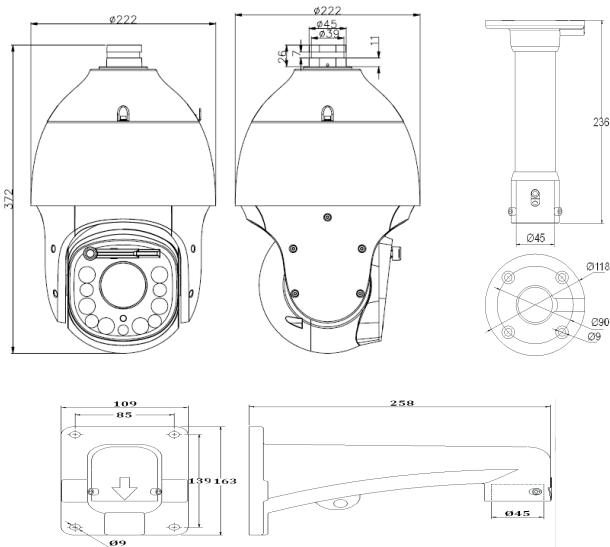

TC-H356Q - 30X/IW/A

H.265 5MP 30x Starlight AEW IR PTZ

Tiandy

Özellikler

- Oto Takip Erken Uyarı(AEW)
- IR LED+Beyaz Işık+Yeşil Lazer
- Starlight Ultra Düşük Işık 0.002Lux
- S+265/H.265/H.264 HP/MP/BP/M-JPEG Sıkıştırma
- 2592×1944@30fps
- Mekanik WDR 140dB
- Akıllı IR, IR Mesafesi: 400m
- Min. Aydınlatma Renkli: 0.002 Lux,Siyah/Beyaz: 0.001 Lux, 0 Lux IR ile
- NIR, WDR, 3D DNR, HLC, Dual-ICR, AWB, AGC, BLC
- VCA Tripwire/Çift Tripwire/Çevre/Nesne Bulma/Nesne Kaybı/Koşma/Oyulanma/Park/Erken Uyarı/Kalabalık/Anormal Ses Algılama/Anormal Video Algılama/Yüz Algılama/İnan Sayma/Görev Algılama/Oto. Takip
- Optik Zoom: 30x, Dijital Zoom: 16x
- Maks. Hız 400°/s, -16~90° Eğim Açısı
- Dahili Hoparlör,Ses Giriş/Çıkış 1/1,Alarm Giriş/Çıkış 8/2, 128GB'a kadar MikroSD Kart Yuvası, Reset Butonu,RS-485,BNC
- TVS 6000V, Yıldırım/Kaçak Akım Koruma 4000V, IP66
- Çalışma Ortamı -40°C-70°C, 0~95% RHG

Boyutlar

Kamera	
Görüntü Sensörü	1/2.8" CMOS
Sinyal Sistemi	PAL/NTSC
Min. Aydınlatma	Renk: 0.002 Lux @(F1.6,AGC Açık) Siyah/Beyaz:0.001Lux @(F1.6,AGC Açık) 0 Lux IR ile
Beyaz Dengesi	Oto./ ATW/ Manuel
BLC	Var
HLC	Var
Akıllı Defog	Var
WDR	140dB
DNR	3D DNR
Pozlama Modu	Oto./ Manuel / İlik Iris/ İlik Shutter
Shutter Zamanı	1/1sn ~1/10000sn
Gece&Gündüz	IR Cut Filter ile Otomatik Switch
Optik Zoom	30x
Dijital Zoom	16x
Gizlilik Maskesi	24 Gizli Maskeleye Programı; İsteğe bağlı birden fazla renk
Oto. Foküs	Otomatik/ Yarı Otomatik/ Manuel
OSD	Boyut:16×16, 32×32, 24×24, 48×48, 64×64,96×96 Harfler, Hafta, Tarih, Saat, Toplam 5 Bölge, PTZ Açısı Süperpozisyonu
Lens	
Odak Uzaklığı	4.7-141mm, 30x
Zoom Hızı	Yaklaşık 5sn(Optik Geniş-Tele)
Bakış Açısı	69.5°(w)~2.7°(t)
Min. Çalışma Mesafesi	1-1.5m(Geniş-Tele)
Diyafram Aralığı	F1.5 ~ F4.0
Pan & Tilt	
Pan Aralığı	360° sonsuz
Pan Hızı	Pan Manuel Hız: 0.1° -240°/sn Pan Preset Hızı: 240°/sn kademesiz
Ön Ayarlı Doğruluk	±0.2°
Tilt Aralığı	-16°-90° (Oto. Dönme)
Tilt Hızı	Tilt Manuel Hız: 0.1°-240°/sn Tilt Preset Hızı: 240°/sn
3D Pozisyonu	Var
Ön Ayar Sayısı	500
Tarama	8
Gezinti	8, Cruise başına 32 Preset kadar
Şablon	8,Her biri 600s bellek veya 300 siparişle
Güç Kaybı Koruma	Var
Bekleme Modu	Mevcut/Gezinti/Şablon/Tarama
PTZ Pozisyon Göstergesi	Var
Resim Dondurma	Var
RS-485 Protokolleri	PTZ_PELCO_D, PTZ_PELCO_P, PTZ_TC615_P, DOME_PELCO_D, DOME_PELCO_P, DOME_PLUS
Kızılötesi	
IR Mesafesi	400m
IR Açısı	Ayarlanabilir Zoom
Arayüz	
Ses Giriş	1-knl Line Arayüzü Line Giriş 2-2.4V[p-p]; Çıkış Direnci 1KΩ, ±10%
Ses Çıkış	1-knl, Line seviyesi, Direnç: 600Ω, İsteğe Bağlı Dahili Hoparlör
Network	1-knl RJ45 10M/ 100M
Alarm Giriş	8-knl
Alarm Çıkış	2-knl
Dahili Depolama	128GB'a kadar MikroSD Kart Yuvası
BNC	1.0Vp-p / 75Ω, NTSC (veya PAL)
RS-485	Var
Reset Butonu	Var
USB Giriş	Yok
Ağ	
Maks. Görüntü Çözünürlüğü	5MP(2592×1944)
Ana Akış	2592×1944@25/30fps; 2560×1920@25/30fps; 2560×1520@25/30fps; 2560×1440@25/30fps; 2048×1536@25/30fps; 1920×1080@25/30fps; 1920×1080@50/60fps; 1280×960@25/30fps; 1280×960@50/60fps; 1280×720@25/30fps; 1280×720@50/60fps
Alt akış	704×576@25/30fps; 704×480@25/30fps; 704×288@25/30fps; 704×240@25/30fps; 352×240@25/30fps; 352×288@25/30fps;
3. Akış	1920×1080@25/30fps; 1280×960@25/30fps; 1280×720@25/30fps; 704×576@25/30fps; 704×480@25/30fps; 640×480@25/30fps; 352×240@25/30fps; 352×288@25/30fps;
Görüntü Sıkıştırma	S+265/H.265/H.264 Yüksek Profil/MJPEG
ROI Kodlama	Ana ve Alt Akış için 7 Dinamik Alan
Ses Sıkıştırma	G711A/G711U/ADPCM/AAC
Protokoller	TCP/UDP/HTTP/MULTICAST/UPnP/DHCP/PPPoE/DDNS/NFS/FTP/NTP/RTP/RTSP/IPV6/SNMP/SMTP
Uzaktan Kontrol	Aynı Anda 10 Kullanıcı Erişimi
IP Adresi	Statik destek, dinamik IP adresi, Özel MTU , Özel Ağ Kartı
Sistem Uyumluluğu	ONVIF (Profile S), SDK,P2P

CE FC RoHS