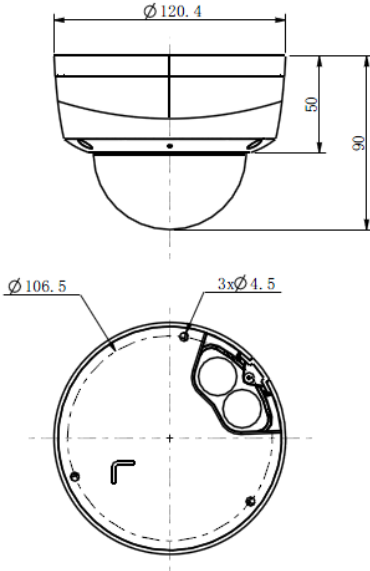

Boyutlar

Kamera	
Görüntü Sensörü	1/2.7" CMOS
Sinyal Sistemi	PAL/NTSC
Min. Aydınlatma	Renkli: 0.05 Lux Siyah/Beyaz: 0.01Lux ; 0 Lux IR ile
Shutter Zamanı	1sn ile 1/100,000sn
Lens	2.8mm, Görüş Açısı: 109.3°
Lens Ölçüsü	M12
Gece&Gündüz	IR Cut Filtre ile Otomatik Switch
WDR	100 dB
DNR	3D DNR
Sıkıştırma Standardı	
Video Sıkıştırma	S+265/H.265/H.264/M-JPEG
Video Bit Hızı	32Kbps~8Mbps
Ses Sıkıştırma	G.711/G.711U/ADPCM
Ses Bit Hızı	8K~48Kbps
Görüntü	
Maks. Görüntü Çözünürlüğü	1920x1080
Frame Hızı	PAL: 25fps (1920 x 1080) NTSC: 30fps (1920 x 1080)
Ana Akış	1080P(1920*1080)
Alt Akış	D1(704*576)
3.Akış	CIF (352x288)
Görüntü Ayarları	Parlaklık, Doğgunluk, Kontrast, İstemci Yazılımı veya Web Tarayıcısı Tarafından Ayarlanabilir Çevirme Modu
HLC	Var
Akıllı Defog	Var
Koridor Formatı	Var
ROI	Var
Görüntü Maskeleyme	Var
Görüntü Kaplama	Var
OSD	16x16, 32x32, 24x24, 48x48, 64x64 Hafta, Harf, Tarih, Zaman, Toplam 5 Bölge
Ağ	
Ağ Depolama	FTP
NTP	Var
ANR	Var
Video Analiz	Tripwire/Çift Tripwire/Çevre/Nesne Bulma/Nesne Kaybı Koşma/Yavaşlama/Park/Anormal Video Algılama/Kişi Sayma/ Yüz Algılama
EW	Yok
Alarm Tetikleme	Hareket Algılama/IP Çakışması/MAC Çakışması/Port Alarm/Maske Alarm
Protokoller	TCP/UDP/HTTP/MULTICAST/UPnP/DHCP/DDNS/FTP/NTP/RTSP/SMTP/PPPoE
Uzak Bağlantı	≤ 7
Sistem Uyumluluğu	ONVIF (Profile S) ,P2P, SDK, CGI
Arayüz	
Ses Giriş	1-kl, Mikrofon Giriş
Ses Çıkış	Yok
İletişim Arayüzü	1-kl RJ45 10M / 100M Ethernet Arayüzü
Alarm Giriş	Yok
Alarm Çıkış	Yok
Video Çıkış	Yok
Dahili Depolama	MikroSD Kart Yuvası 128GB'a kadar
USB	RESET
Genel	
Diller	English, Simplified Chinese, Traditional Chinese, Spanish, Italian, Korean, Türkçe, Russian, Thai, polish, French
Çalışma Ortamı	-35°C~60°C, 0~95% RHG
Güç Kaynağı	DC 12 V ± 25%, POE
Güç Tüketimi	Maks. 4W(ICR Instant Switch 8W)
IR Işık	8
IR Mesafesi	20m
Beyaz Işık	Yok
Waterproof	IP66, IK10
Boyutlar	120mmx120mmx90mm
Ağırlık	0.7KG (Sadece IP Kamera); 0.9KG (Kutu ile)

* Cenova BT ürün ve ürün özelliklerinde değişiklik yapma hakkını saklı tutar.
En güncel veriler için firmamıza başvururun.

CE FC RoHS

Tiandy Digital Technology Co., Ltd. | www.tiandy.com.tr
Perpa Tic. Merk. B Blok 8.Kat No:902-903-904 Şişli/İSTANBUL
Tel: +90(212)222 71 66 Email: satis@cenova.com.tr